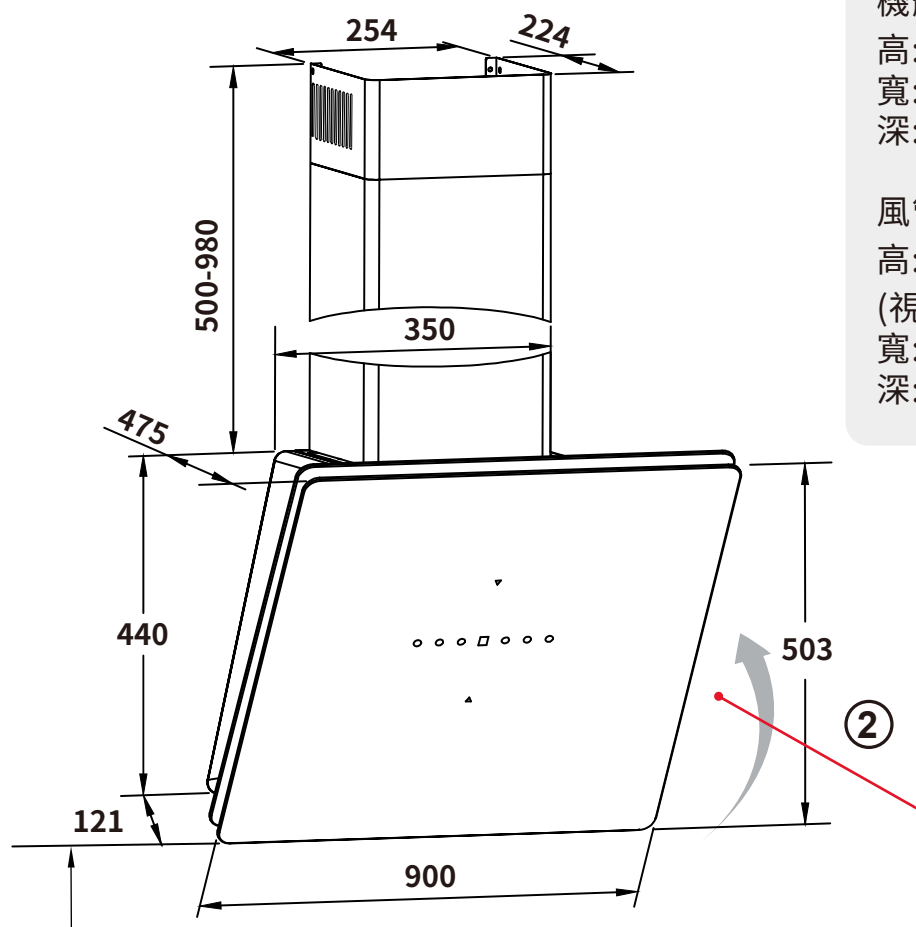

# 壁掛式抽油煙機安裝圖-1

適用機型:XQ 90C95GTB TW 淨重:32.4kg

- ① · 機器安裝距離檯面高度不建議超過650mm，如超過將會造成吸力減損  
· 如為瓦斯爐具，建議安裝距離爐面高度不得低於650mm
- ② · 機器左右兩側需預留進氣空間，並需上掀玻璃面板做濾網清潔，請勿與櫥櫃緊貼或相鄰太近

機體尺寸

高:940~1420mm(含風管)

寬:900mm

深:475mm

風管罩尺寸

高:500~980mm

(視天花板高度調整)

寬:254mm

深:224mm

需上掀玻璃面板做濾網清潔，  
機器兩側請勿緊貼櫥櫃，以免  
造成櫥櫃刮傷

瓦斯爐:650  
感應爐:450-650

①

單位:公釐(mm)

# 壁掛式抽油煙機安裝圖-2

適用機型: XQ 90C95GTB TW 淨重: 32.4kg

## 機器頂部俯瞰圖

單位: 公釐(mm)

\*外框為抽油煙機背部機身