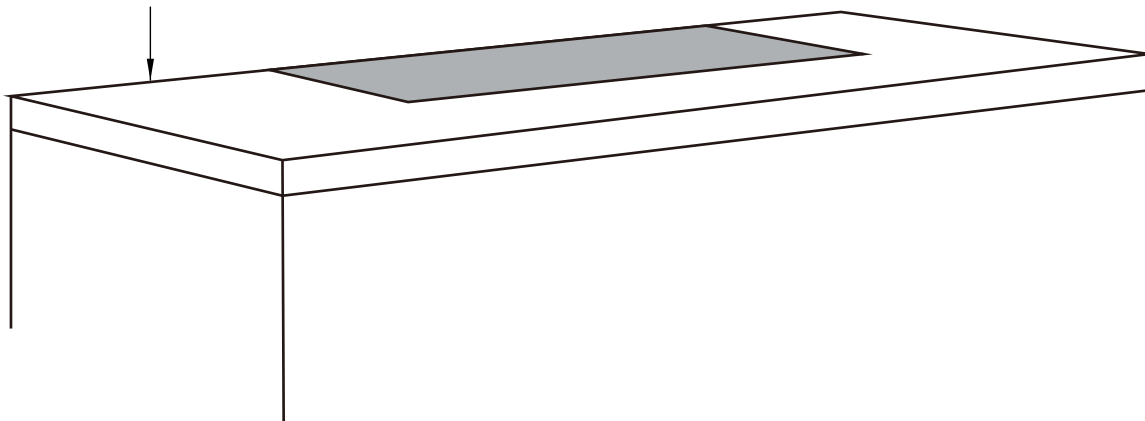

# 壁掛式抽油煙機安裝圖-1

適用機型:XQ 90C95GTB TW 淨重:32.4kg

- ① · 機器安裝距離檯面高度不建議超過650mm，如超過將會造成吸力減損  
· 如為瓦斯爐具，建議安裝距離爐面高度不得低於650mm
- ② · 機器左右兩側需預留進氣空間，並需上掀玻璃面板做濾網清潔，請勿與櫥櫃緊貼或相鄰太近

機體尺寸

高:940~1420mm(含風管)

寬:900mm

深:475mm

風管罩尺寸

高:500~980mm

(視天花板高度調整)

寬:254mm

深:224mm

需上掀玻璃面板做濾網清潔，  
機器兩側請勿緊貼櫥櫃，以免  
造成櫥櫃刮傷

瓦斯爐:650  
感應爐:450-650

①

單位:公釐(mm)

# 壁掛式抽油煙機安裝圖-2

適用機型: XQ 90C95GTB TW 淨重: 32.4kg

## 機器頂部俯瞰圖

單位: 公釐(mm)

\*外框為抽油煙機背部機身