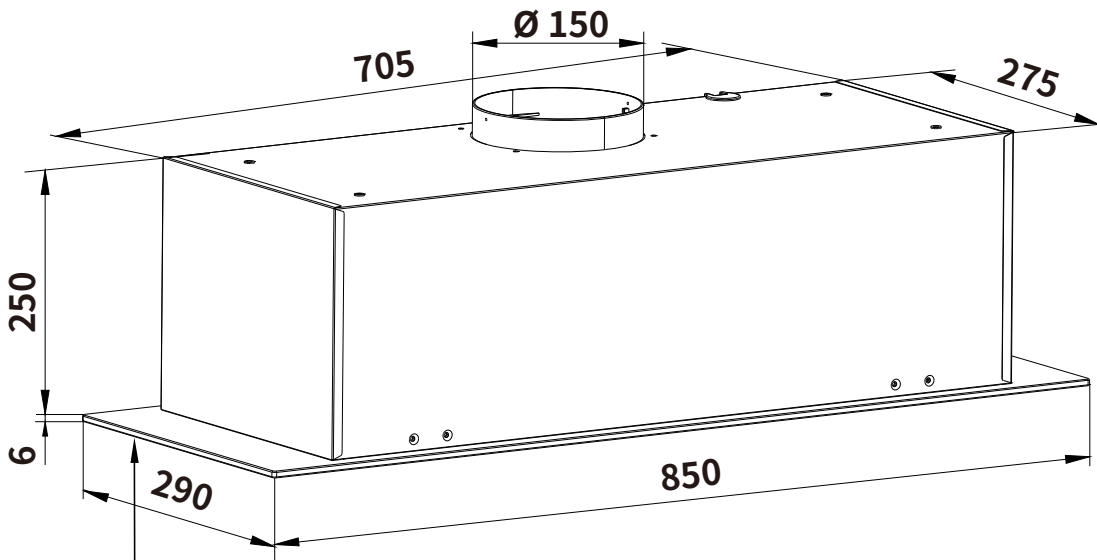

# 全隱藏式抽油煙機安裝圖-1

適用機型:XQ 85F88GTB TW 淨重:9.7kg

Amica  
for living

- ① · 機器安裝距離檯面高度不建議超過650mm，如超過將會造成吸力減損  
· 如為瓦斯爐具，建議安裝距離爐面高度不得低於650mm

機體尺寸  
高:256mm  
寬:850mm  
深:290mm

瓦斯爐:650

感應爐:450-650

①

# 全隱藏式抽油煙機安裝圖-2

適用機型: XQ 85F88GTB TW 淨重: 9.7kg

### 機器頂部俯瞰圖