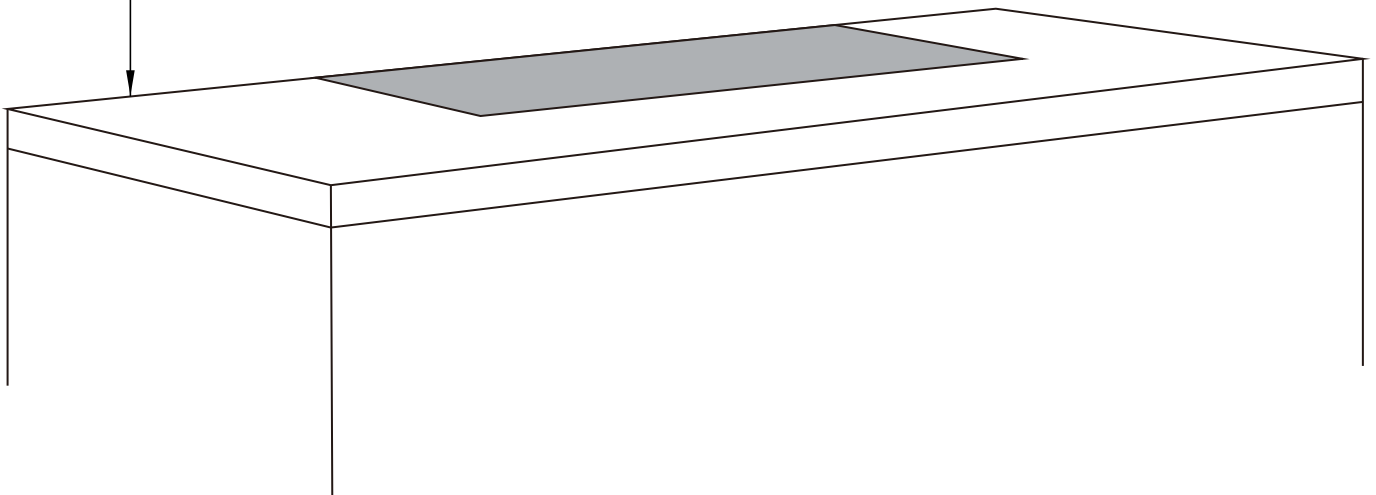

# 全隱藏式抽油煙機安裝圖-1

適用機型:XQ 85F88GTB TW 淨重:9.7kg

Amica  
for living

- ① · 機器安裝距離檯面高度不建議超過650mm，如超過將會造成吸力減損  
· 如為瓦斯爐具，建議安裝距離爐面高度不得低於650mm

機體尺寸  
高:256mm  
寬:850mm  
深:290mm

瓦斯爐:650

感應爐:450-650

①

# 全隱藏式抽油煙機安裝圖-2

適用機型: XQ 85F88GTB TW 淨重: 9.7kg

### 機器頂部俯瞰圖