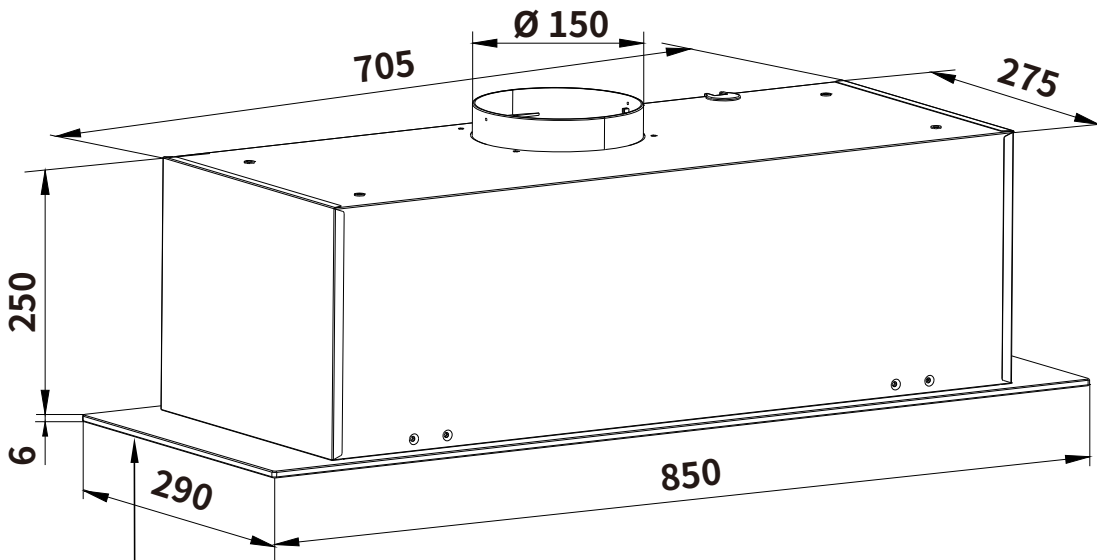

# 全隱藏式抽油煙機安裝圖-1

適用機型:XQ-85F88GTB TW

- ① 機器安裝距離檯面高度不建議超過650mm，如超過將會造成吸力減損
- 如為瓦斯爐具，建議安裝距離爐面高度不得低於650mm

機體尺寸  
高:256mm  
寬:850mm  
深:290mm

瓦斯爐:650

感應爐:450-650

①

# 全隱藏式抽油煙機安裝圖-2

適用機型: XQ-85F88GTB TW

## 機器頂部俯瞰圖