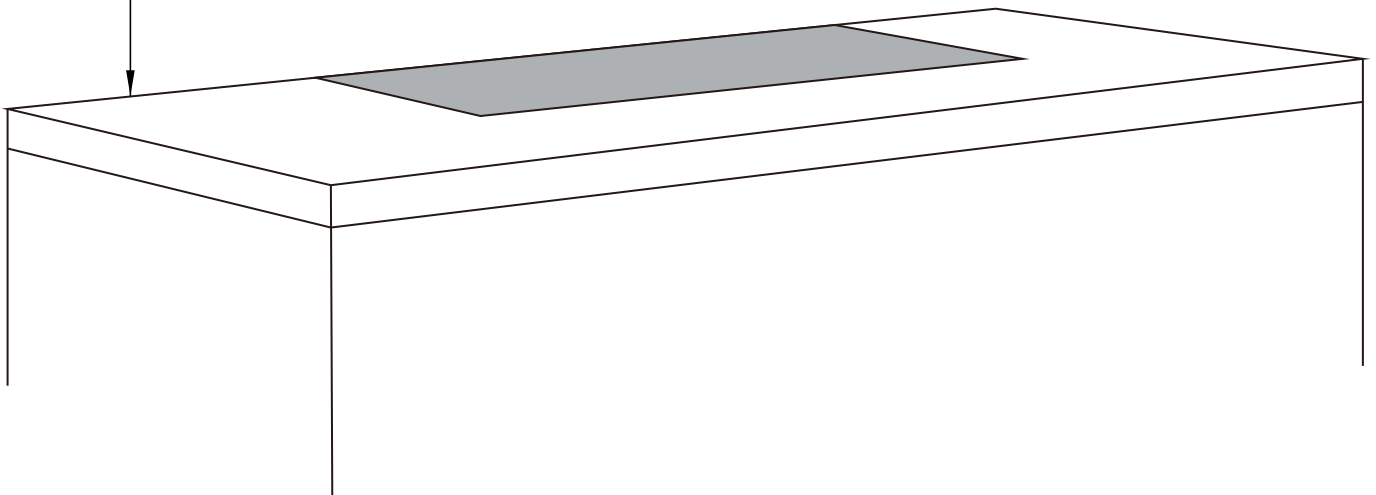

# 全隱藏式抽油煙機安裝圖-1

適用機型:XQ-85F88GTB TW

- ① 機器安裝距離檯面高度不建議超過650mm，如超過將會造成吸力減損
- 如為瓦斯爐具，建議安裝距離爐面高度不得低於650mm

機體尺寸  
高:256mm  
寬:850mm  
深:290mm

瓦斯爐:650

感應爐:450-650

①

# 全隱藏式抽油煙機安裝圖-2

適用機型: XQ-85F88GTB TW

## 機器頂部俯瞰圖