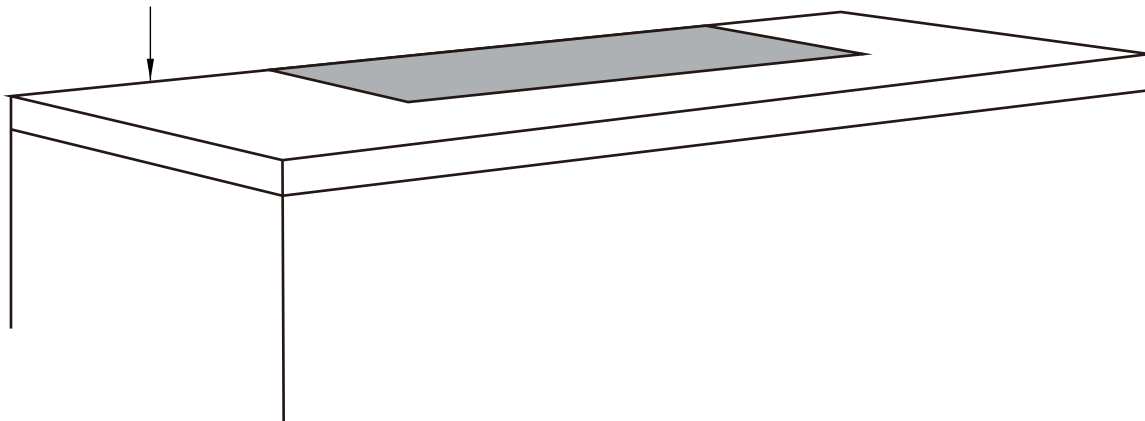

壁掛式抽油煙機安裝圖-1

適用機型:XQ-90C95GTB TW

- ① · 機器安裝距離檯面高度不建議超過650mm，如超過將會造成吸力減損
· 如為瓦斯爐具，建議安裝距離爐面高度不得低於650mm
- ② · 機器左右兩側需預留進氣空間，並需上掀玻璃面板做濾網清潔，請勿與櫥櫃緊貼或相鄰太近

機體尺寸

高:940~1420mm(含風管)

寬:900mm

深:475mm

風管罩尺寸

高:500~980mm

(視天花板高度調整)

寬:254mm

深:224mm

需上掀玻璃面板做濾網清潔，
機器兩側請勿緊貼櫥櫃，以避
免造成櫥櫃刮傷

瓦斯爐:650
感應爐:450-650

單位:公釐(mm)

壁掛式抽油煙機安裝圖-2

適用機型：XQ-90C95GTB TW

機器頂部俯瞰圖

單位：公釐(mm)

*外框為抽油煙機背部機身