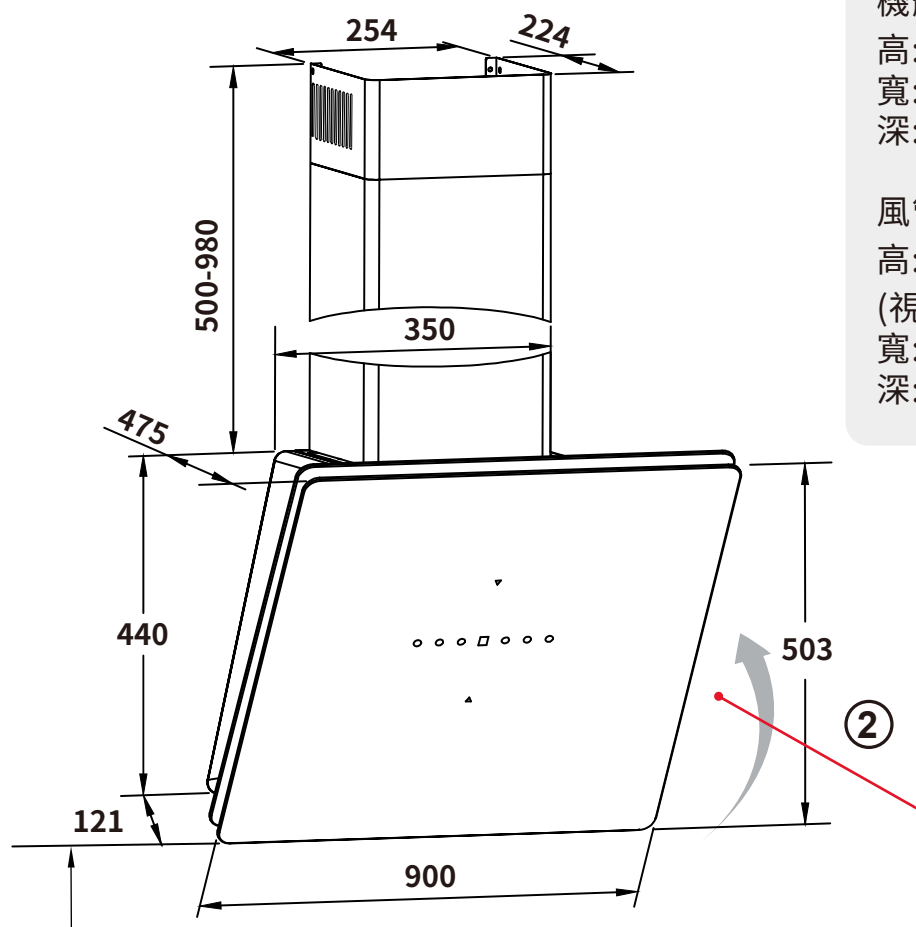

壁掛式抽油煙機安裝圖-1

適用機型:XQ-90C95GTB TW

- ① · 機器安裝距離檯面高度不建議超過650mm，如超過將會造成吸力減損
· 如為瓦斯爐具，建議安裝距離爐面高度不得低於650mm
- ② · 機器左右兩側需預留進氣空間，並需上掀玻璃面板做濾網清潔，請勿與櫥櫃緊貼或相鄰太近

機體尺寸

高:940~1420mm(含風管)

寬:900mm

深:475mm

風管罩尺寸

高:500~980mm

(視天花板高度調整)

寬:254mm

深:224mm

需上掀玻璃面板做濾網清潔，
機器兩側請勿緊貼櫥櫃，以避
免造成櫥櫃刮傷

瓦斯爐:650
感應爐:450-650

單位:公釐(mm)

壁掛式抽油煙機安裝圖-2

適用機型：XQ-90C95GTB TW

機器頂部俯瞰圖

單位：公釐(mm)

*外框為抽油煙機背部機身