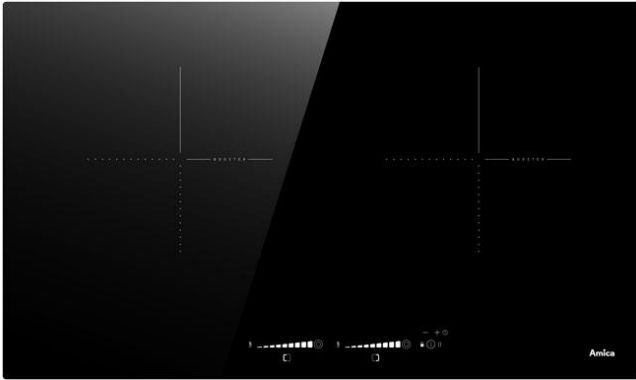

Amica

台式大雙口 IH 感應爐 (兩口一樣大)

HIP-72B2S2

>> 建議售價 \$33,000

電壓：220V / 60Hz
功率：3,700W / 16A
二口感應區：20 / 20 cm
機體尺寸 (長 / 寬 / 高)：
760 / 450 / 55mm (內含電源盒高)
安裝(挖孔)尺寸 (長 / 寬)：
710 / 410mm

>> 產品功能

兩口皆可 **Booster** 快速加熱
德國 SCHOTT CERAN 面板
Stop & Go 一鍵暫停
自動安全關機模式
過熱斷電保護裝置