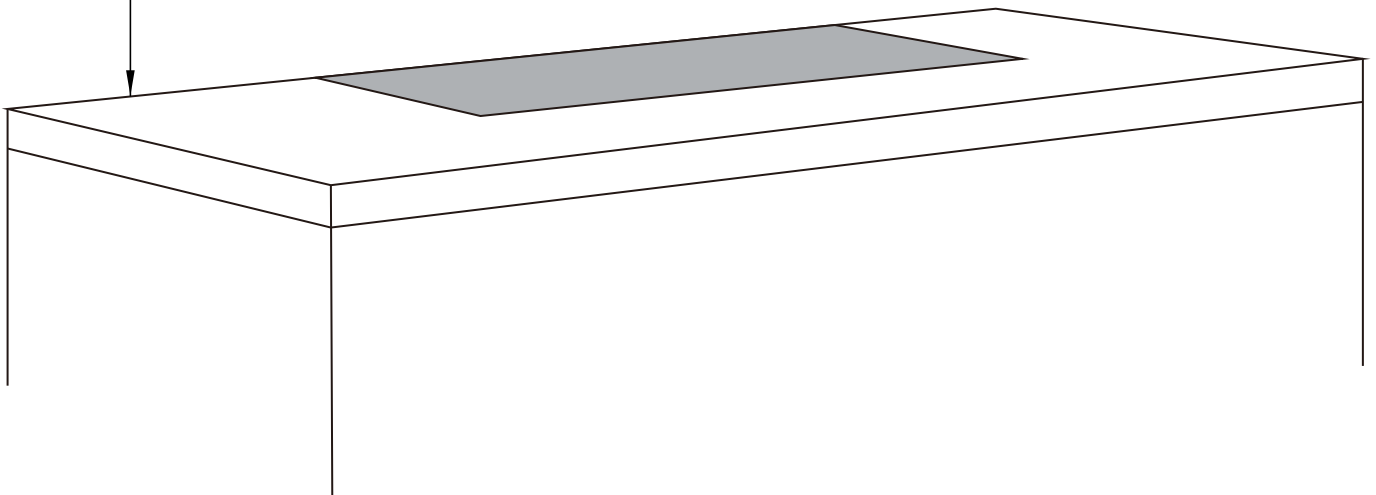

# 全隱藏式抽油煙機安裝圖-1

適用機型:XQ-85F88GTB TW

Amica  
for living

- ① · 機器安裝距離檯面高度不建議超過650mm，如超過將會造成吸力減損  
· 如為瓦斯爐具，建議安裝距離爐面高度不得低於650mm

機體尺寸  
高:256mm  
寬:850mm  
深:290mm

瓦斯爐:650

感應爐:450-650

①

# 全隱藏式抽油煙機安裝圖-2

適用機型: XQ-85F88GTB TW

## 機器頂部俯瞰圖