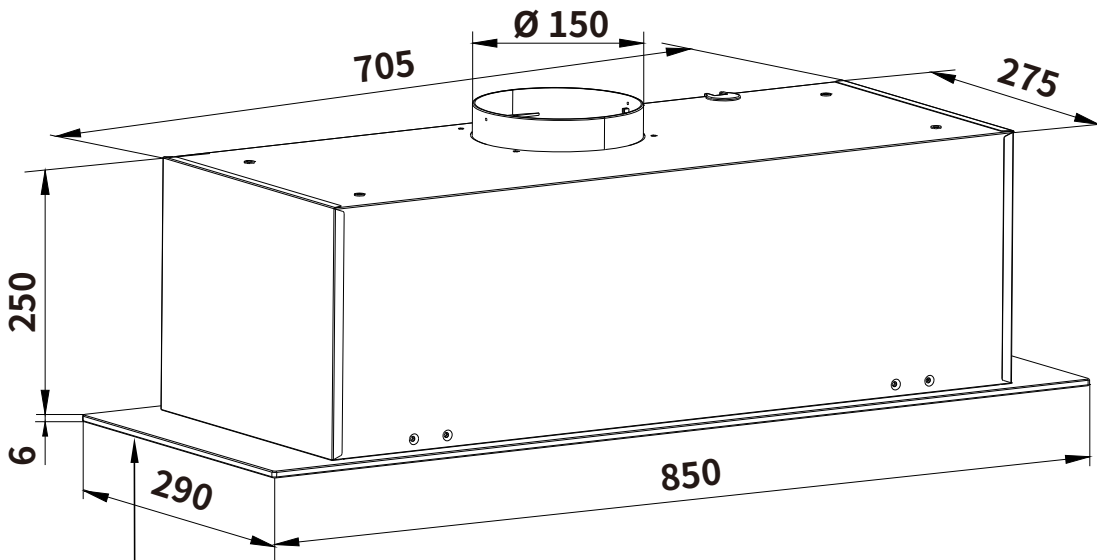

# 全隱藏式抽油煙機安裝圖-1

適用機型:XQ-85F88GTB TW

Amica  
for living

- ① · 機器安裝距離檯面高度不建議超過650mm，如超過將會造成吸力減損  
· 如為瓦斯爐具，建議安裝距離爐面高度不得低於650mm

機體尺寸  
高:256mm  
寬:850mm  
深:290mm

瓦斯爐:650

感應爐:450-650

①

# 全隱藏式抽油煙機安裝圖-2

適用機型: XQ-85F88GTB TW

## 機器頂部俯瞰圖