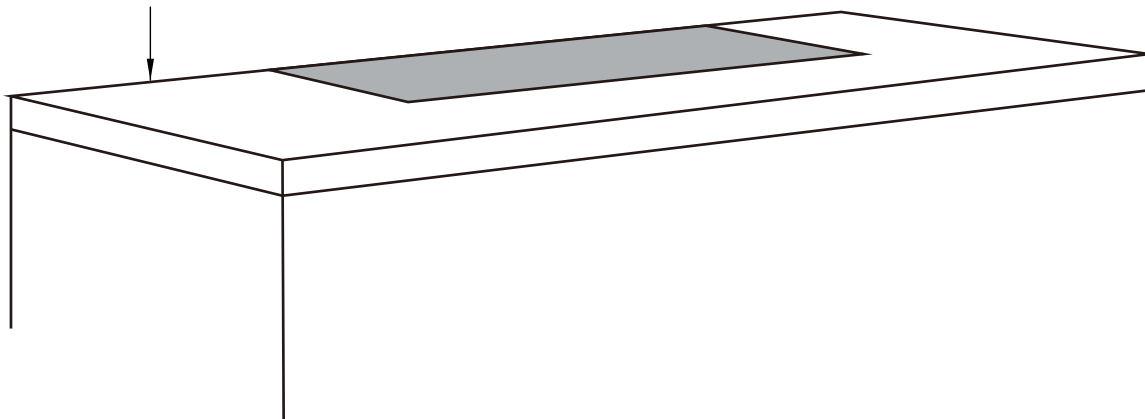

# 壁掛式抽油煙機安裝圖-1

適用機型:XQ-90C95GTB TW

Amica  
for living

- ① · 機器安裝距離檯面高度不建議超過650mm，如超過將會造成吸力減損  
· 如為瓦斯爐具，建議安裝距離爐面高度不得低於650mm
- ② · 機器左右兩側需預留進氣空間，並需上掀玻璃面板做濾網清潔，請勿與櫥櫃緊貼或相鄰太近

機體尺寸

高:940~1420mm(含風管)

寬:900mm

深:475mm

風管罩尺寸

高:500~980mm

(視天花板高度調整)

寬:254mm

深:224mm

需上掀玻璃面板做濾網清潔，  
機器兩側請勿緊貼櫥櫃，以避  
免造成櫥櫃刮傷

瓦斯爐:650  
感應爐:450-650

①