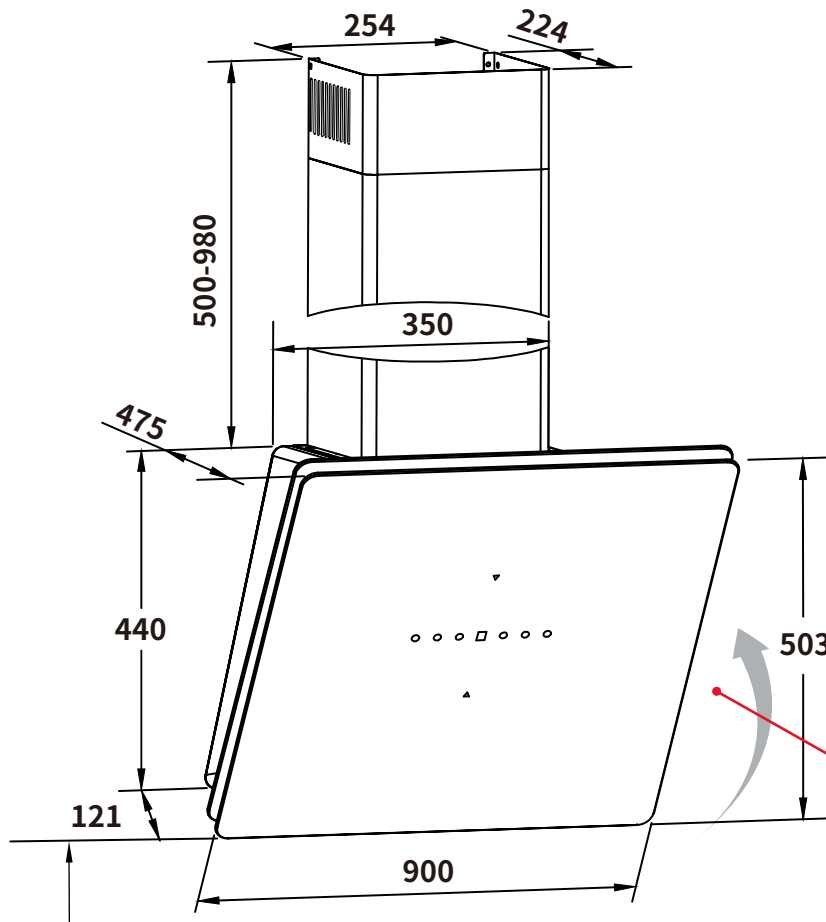

# 壁掛式抽油煙機安裝圖-1

適用機型:XQ-90C95GTB TW

Amica  
for living

- ① · 機器安裝距離檯面高度不建議超過650mm，如超過將會造成吸力減損  
· 如為瓦斯爐具，建議安裝距離爐面高度不得低於650mm
- ② · 機器左右兩側需預留進氣空間，並需上掀玻璃面板做濾網清潔，請勿與櫥櫃緊貼或相鄰太近

機體尺寸

高:940~1420mm(含風管)

寬:900mm

深:475mm

風管罩尺寸

高:500~980mm

(視天花板高度調整)

寬:254mm

深:224mm

需上掀玻璃面板做濾網清潔，  
機器兩側請勿緊貼櫥櫃，以避  
免造成櫥櫃刮傷

瓦斯爐:650  
感應爐:450-650

①

單位:公釐(mm)

## 機器頂部俯瞰圖

單位：公釐(mm)