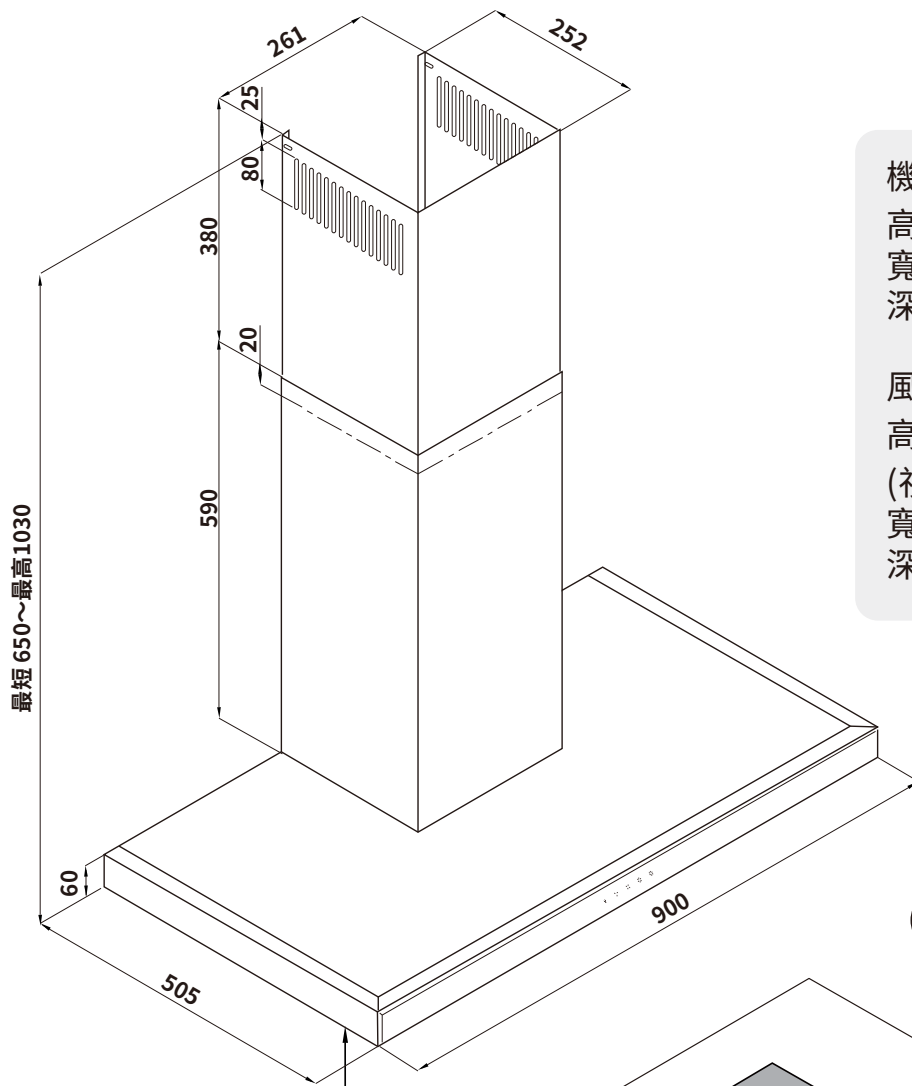

壁掛式倒T抽油煙機安裝圖-1

適用機型:Q-90CT110MB TW

- ①
- 機器安裝距離檯面高度不建議超過650mm，如超過將會造成吸力減損
 - 如為瓦斯爐具，建議安裝距離爐面高度不得低於650mm

機體尺寸

高:650~1030mm(含風管)

寬:900mm

深:475mm

風管罩尺寸

高:590~970mm

(視天花板高度調整)

寬:261mm

深:252mm

瓦斯爐:650
感應爐:450-650

壁掛式倒T抽油煙機安裝圖-2

適用機型:Q-90CT110MB TW

風管安裝