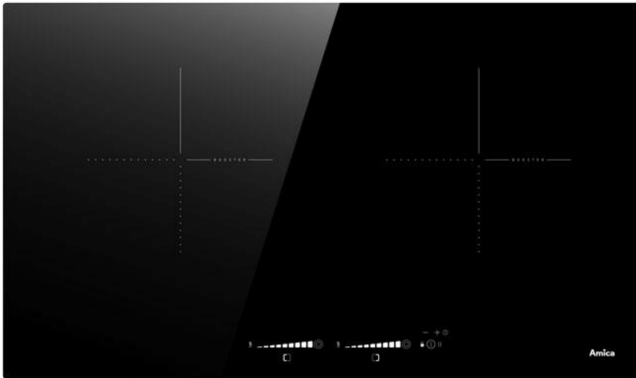

Amica

台式大雙口 IH 感應爐 (兩口一樣大)

HIP-72B2S2

>> 建議售價 \$33,000

電壓：220V / 60Hz
功率：3,700W / 17A
二口感應區：20 / 20 cm
機體尺寸 (長 / 寬 / 高)：
760 / 450 / 55mm (內含電源盒高)
安裝(挖孔)尺寸 (長 / 寬)：
710 / 410mm

>> 產品功能

兩口皆可 **Booster** 快速加熱