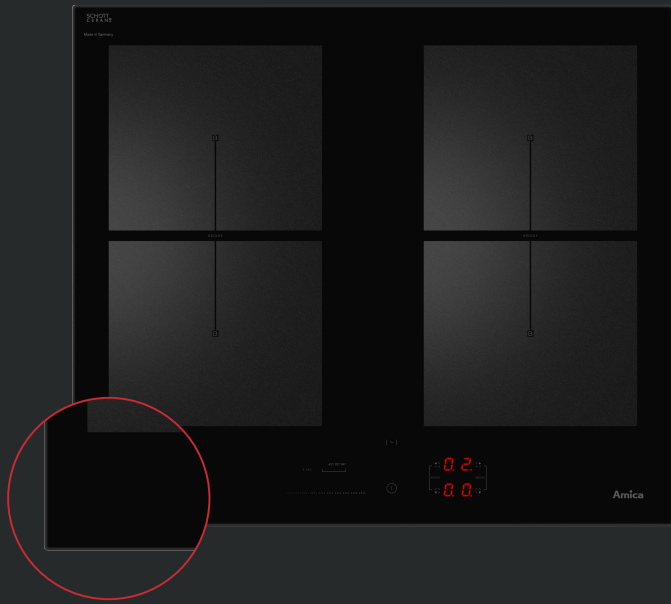

Amica Q-type

Q系列 多口可變式感應爐

Q4 60MB7400 TW

建議售價 $45,000

電壓: 220V / 60Hz

功率: 7400W

單口感應區: 22*19cm

橋接感應區: 21*38cm

機體尺寸(寬/深/高): 592/522/54mm

(內含電源盒高)

產品功能配備

- -Booster快速加熱 (四口皆可)
- -Hob&Go自動感應烹調功能
- -大雙口/小四口感應區設計
- -自動偵測鍋具位置
- -11段火力調整
- -自動食譜功能
- -自動安全關機
- -Stop & Go 一鍵全機暫停
- -兒童安全鎖
- -鍋具偵測功能
- -獨家防溢功能
- -自動燉煮模式
- -廚房鬧鈴功能
- -小鍋具偵測功能

產品特色

- 高階感應面板與IH加熱元件搭載-可自行偵測鍋具大小與置放位置並啟動加熱
- 熱操作模式。小四口/三口/大雙口模式將依使用者需求可自由切換。
  大型鍋具置放, 亦會自動啟動跨區加熱感應為大雙口模式。
- 定溫烹調功能 (42°C-保溫 70°C-舒肥慢煮 94°C-白飯燉煮)
- 獨家防溢設計, 面板感應溢出即自動關機, 安全更升級。
- 獨家小型鍋具感應, 即使小尺寸鍋具也能偵測使用。
- Hob&Go自動感應烹調功能, 無需耗時再指定感應區, 只需將鍋具放在感應爐上
- 的任一感應區, 即可啟動該區自動感應加熱功能。